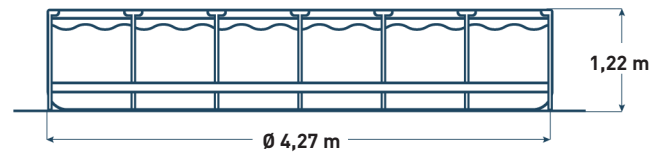

### CARACTÉRISTIQUES

Ø 4,27 m  
H 1,22 m

Groupe de  
filtration

Liner triple  
épaisseur

**MATÉRIAUX ULTRA  
RÉSISTANTS**

**GROUPE DE  
FILTRATION**

### CRITÈRES TECHNIQUES

Capacité :  
14,6 m³

Filtration :  
4 m³/h

Hauteur  
d'eau :  
1,07 m

Surface de  
nage :  
18,23 m²

### ÉQUIPEMENTS INCLUS

Groupe de  
filtration

Bâche

Tapis de sol

Échelle